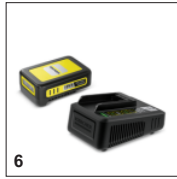

Удобный регулятор расхода воды

- Расход воды можно гибко регулировать в зависимости от степени загрязнения.

ПРИНАДЛЕЖНОСТИ PCL 3-18

1.644-010.0

	№ для заказа	Описание	
PATIO CLEANER			
Роликовые щетки для деревянных поверхностей, для PCL 3-18	1 2.644-339.0	Превосходное оснащение для очистки настилов из древесины и ДПК: комплект из 2 роликовых щеток для аппарата PCL 3-18 позволяет равномерно и тщательно очищать загрязненные поверхности на открытом воздухе.	<input checked="" type="checkbox"/>
Роликовые щетки для каменных поверхностей, для PCL 3-18	2 2.644-340.0	Комплект из 2 роликовых щеток для быстрой очистки гладких каменных плиток на открытом воздухе при помощи аппарата для чистки террас PCL 3-18.	<input type="checkbox"/>
АККУМУЛЯТОРЫ			
Аккумулятор Battery Power 18 / 2,5	3 2.445-034.0	Сменный аккумулятор Kärcher Battery Power 18 В/2,5 Ач с ЖК-дисплеем для отображения состояния заряда на основе инновационной технологии Real Time. Подходит ко всем аппаратам Kärcher на аккумуляторной платформе 18 В.	<input type="checkbox"/>
Аккумулятор Battery Power 18 / 5,0	4 2.445-035.0	Сменный аккумулятор Kärcher Battery Power 18 В/5,0 Ач с ЖК-дисплеем для отображения состояния заряда на основе инновационной технологии Real Time. Подходит ко всем аппаратам Kärcher на аккумуляторной платформе 18 В.	<input type="checkbox"/>
ЗАРЯДНЫЕ УСТРОЙСТВА			
Быстрое зарядное устройство 18 В	5 2.445-032.0	Быстрозарядное устройство лишь за 44 минуты заряжает сменный аккумулятор Kärcher Battery Power 18В / 2,5Ач до уровня 80 %. Оно совместимо со всеми 18-вольтными аккумуляторами Kärcher.	<input type="checkbox"/>
СТАРТОВЫЙ КОМПЛЕКТ: АККУМУЛЯТОР И ЗАРЯДНОЕ УСТРОЙСТВО			
Стартер Комплект Battery Power 18/25	6 2.445-062.0	Стартовый комплект Battery Power 18/25, включающий сменный аккумулятор Battery Power 18 В / 2,5 Ач с инновационной технологией Real Time и быстрозарядное устройство 18 В. Для любых аппаратов на аккумуляторной платформе Kärcher 18 В.	<input type="checkbox"/>
Стартер Комплект Battery Power 18/50	7 2.445-063.0	Включает сменный аккумулятор Battery Power 18 В / 5,0 Ач и быстрозарядное устройство 18 В: стартовый комплект Battery Power 18/50 для любых аппаратов Kärcher на аккумуляторной платформе 18 В.	<input type="checkbox"/>
АККУМУЛЯТОРЫ			
Battery Power+ 18/30	8 2.445-042.0	С технологией Real Time и ЖК-дисплеем: мощный 18-вольтный литий-ионный аккумулятор Battery Power+ емкостью 3,0 Ач, обеспечивающий продолжительную работу от одного заряда. С системой контроля напряжения и защитой от водяных струй (IPX5).	<input type="checkbox"/>