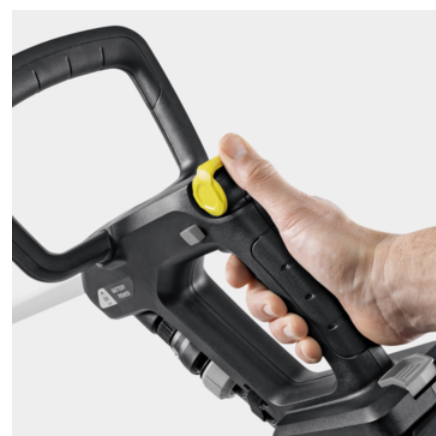

Комплектация

2 роликовые щетки для чистки деревянных поверхностей	■
2 форсунки	■
Регулировочный клапан	■
Очистка вплотную к вертикальным поверхностям	■
Штанга с эргономичной рукояткой	■

■ Входит в комплект поставки

Две вращающиеся роликовые щетки (щетки для деревянных поверхностей входят в комплект поставки)

- Тщательная очистка настилов из древесины и ДПК на открытом воздухе

Встроенная система подачи воды

- Превосходные результаты уборки, отделение и смывание грязи в один прием.