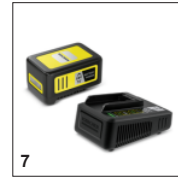

Удобный регулятор расхода воды

- Расход воды можно гибко регулировать в зависимости от степени загрязнения.

ПРИНАДЛЕЖНОСТИ PCL 3-18

1.644-010.0

	№ для заказа	Описание	
PATIO CLEANER			
Роликовые щетки для деревянных поверхностей, для PCL 3-18	1 2.644-339.0	Превосходное оснащение для очистки настилов из древесины и ДПК: комплект из 2 роликовых щеток для аппарата PCL 3-18 позволяет равномерно и тщательно очищать загрязненные поверхности на открытом воздухе.	<input checked="" type="checkbox"/>
Роликовые щетки для каменных поверхностей, для PCL 3-18	2 2.644-340.0	Комплект из 2 роликовых щеток для быстрой очистки гладких каменных плиток на открытом воздухе при помощи аппарата для чистки террас PCL 3-18.	<input type="checkbox"/>
АККУМУЛЯТОРЫ			
Аккумулятор Battery Power 18 / 2,5	3 2.445-034.0	Сменный аккумулятор Kärcher Battery Power 18 В/2,5 Ач с ЖК-дисплеем для отображения состояния заряда на основе инновационной технологии Real Time. Подходит ко всем аппаратам Kärcher на аккумуляторной платформе 18 В.	<input type="checkbox"/>
Аккумулятор Battery Power 18 / 5,0	4 2.445-035.0	Сменный аккумулятор Kärcher Battery Power 18 В/5,0 Ач с ЖК-дисплеем для отображения состояния заряда на основе инновационной технологии Real Time. Подходит ко всем аппаратам Kärcher на аккумуляторной платформе 18 В.	<input type="checkbox"/>
ЗАРЯДНЫЕ УСТРОЙСТВА			
Быстрое зарядное устройство 18 В	5 2.445-032.0	Быстрозарядное устройство лишь за 44 минуты заряжает сменный аккумулятор Kärcher Battery Power 18В / 2,5Ач до уровня 80 %. Оно совместимо со всеми 18-вольтными аккумуляторами Kärcher.	<input type="checkbox"/>
СТАРТОВЫЙ КОМПЛЕКТ: АККУМУЛЯТОР И ЗАРЯДНОЕ УСТРОЙСТВО			
Стартер Комплект Battery Power 18/25	6 2.445-062.0	Стартовый комплект Battery Power 18/25, включающий сменный аккумулятор Battery Power 18 В / 2,5 Ач с инновационной технологией Real Time и быстрозарядное устройство 18 В. Для любых аппаратов на аккумуляторной платформе Kärcher 18 В.	<input type="checkbox"/>
Стартер Комплект Battery Power 18/50	7 2.445-063.0	Включает сменный аккумулятор Battery Power 18 В / 5,0 Ач и быстрозарядное устройство 18 В: стартовый комплект Battery Power 18/50 для любых аппаратов Kärcher на аккумуляторной платформе 18 В.	<input type="checkbox"/>
АККУМУЛЯТОРЫ			
Battery Power+ 18/30	8 2.445-042.0	С технологией Real Time и ЖК-дисплеем: мощный 18-вольтный литий-ионный аккумулятор Battery Power+ емкостью 3,0 Ач, обеспечивающий продолжительную работу от одного заряда. С системой контроля напряжения и защитой от водяных струй (IPX5).	<input type="checkbox"/>