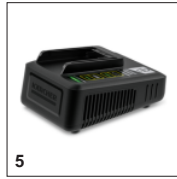

Удобный регулятор расхода воды

- Расход воды можно гибко регулировать в зависимости от степени загрязнения.

ПРИНАДЛЕЖНОСТИ PCL 3-18

1.644-010.0

	№ для заказа	Описание	
PATIO CLEANER			
Роликовые щетки для деревянных поверхностей, для PCL 3-18	1 2.644-339.0	Превосходное оснащение для очистки настилов из древесины и ДПК: комплект из 2 роликовых щеток для аппарата PCL 3-18 позволяет равномерно и тщательно очищать загрязненные поверхности на открытом воздухе.	<input checked="" type="checkbox"/>
Роликовые щетки для каменных поверхностей, для PCL 3-18	2 2.644-340.0	Комплект из 2 роликовых щеток для быстрой очистки гладких каменных плиток на открытом воздухе при помощи аппарата для чистки террас PCL 3-18.	<input type="checkbox"/>
АККУМУЛЯТОРЫ			
Аккумулятор Battery Power 18 / 2,5	3 2.445-034.0	Сменный аккумулятор Kärcher Battery Power 18 В/2,5 Ач с ЖК-дисплеем для отображения состояния заряда на основе инновационной технологии Real Time. Подходит ко всем аппаратам Kärcher на аккумуляторной платформе 18 В.	<input type="checkbox"/>
Аккумулятор Battery Power 18 / 5,0	4 2.445-035.0	Сменный аккумулятор Kärcher Battery Power 18 В/5,0 Ач с ЖК-дисплеем для отображения состояния заряда на основе инновационной технологии Real Time. Подходит ко всем аппаратам Kärcher на аккумуляторной платформе 18 В.	<input type="checkbox"/>
ЗАРЯДНЫЕ УСТРОЙСТВА			
Быстрое зарядное устройство 18 В	5 2.445-032.0	Быстрозарядное устройство лишь за 44 минуты заряжает сменный аккумулятор Kärcher Battery Power 18В / 2,5Ач до уровня 80 %. Оно совместимо со всеми 18-вольтными аккумуляторами Kärcher.	<input type="checkbox"/>
СТАРТОВЫЙ КОМПЛЕКТ: АККУМУЛЯТОР И ЗАРЯДНОЕ УСТРОЙСТВО			
Стартер Комплект Battery Power 18/25	6 2.445-062.0	Стартовый комплект Battery Power 18/25, включающий сменный аккумулятор Battery Power 18 В / 2,5 Ач с инновационной технологией Real Time и быстрозарядное устройство 18 В. Для любых аппаратов на аккумуляторной платформе Kärcher 18 В.	<input type="checkbox"/>
Стартер Комплект Battery Power 18/50	7 2.445-063.0	Включает сменный аккумулятор Battery Power 18 В / 5,0 Ач и быстрозарядное устройство 18 В: стартовый комплект Battery Power 18/50 для любых аппаратов Kärcher на аккумуляторной платформе 18 В.	<input type="checkbox"/>
АККУМУЛЯТОРЫ			
Battery Power+ 18/30	8 2.445-042.0	С технологией Real Time и ЖК-дисплеем: мощный 18-вольтный литий-ионный аккумулятор Battery Power+ емкостью 3,0 Ач, обеспечивающий продолжительную работу от одного заряда. С системой контроля напряжения и защитой от водяных струй (IPX5).	<input type="checkbox"/>